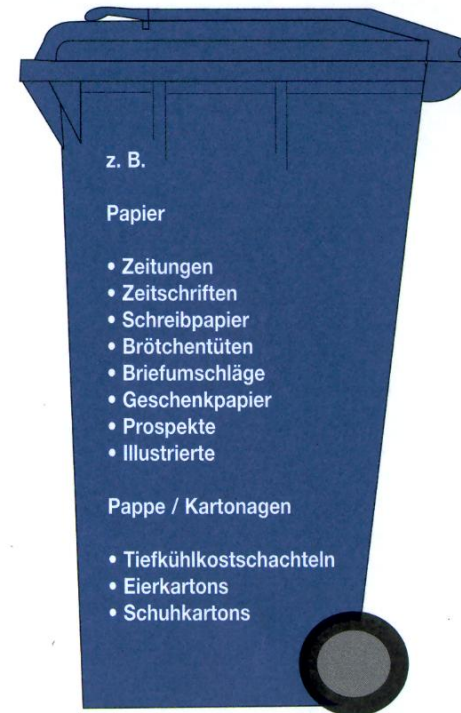

Welcher Abfall gehört in welche Tonne?

💡 Unser Tipp: Die Abfall-App des Kreises Coesfeld beinhaltet viele Hinweise zur Sortierung verschiedener Abfälle, zum Beispiel das Abfall-ABC!

Weitere Informationen unter: <https://www.wbc-coesfeld.de/service/abfallapp.html>

Restmüll

Bio

Papier

Wertstoffe

Sind Sie unsicher bei der Sortierung? Wir helfen Ihnen gerne weiter!

Frau Abend, Rathaus Ascheberg, Dieningstraße 7, Zimmer O.30

Telefon: 02593/609-7013, E-Mail: abend@ascheberg.de