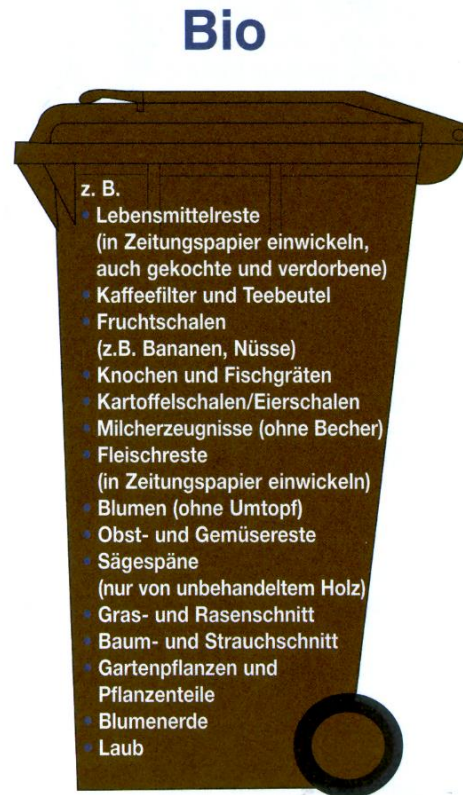

## Welcher Abfall gehört in welche Tonne?

 Unser Tipp: Die Abfall-App des Kreises Coesfeld beinhaltet viele Hinweise zur Sortierung verschiedener Abfälle, zum Beispiel das Abfall-ABC!

Weitere Informationen unter: <https://www.wbc-coesfeld.de/service/abfallapp.html>