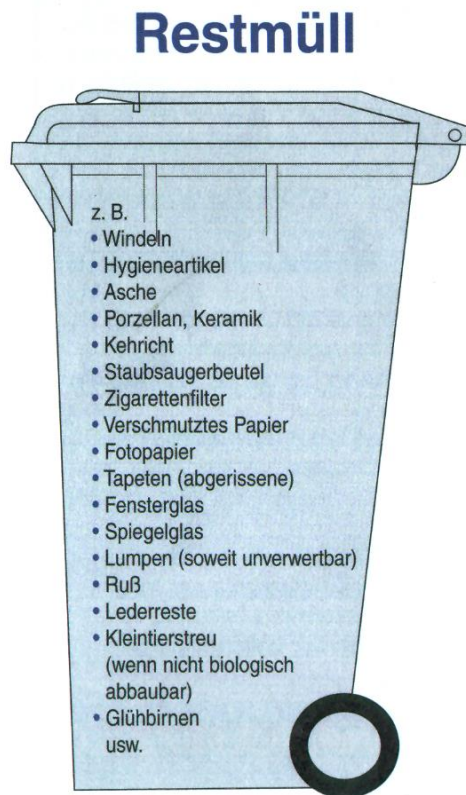

## Welcher Abfall gehört in welche Tonne?

 Unser Tipp: Die Abfall-App des Kreises Coesfeld beinhaltet viele Hinweise zur Sortierung verschiedener Abfälle, zum Beispiel das Abfall-ABC!

Weitere Informationen unter: <https://www.wbc-coesfeld.de/service/abfallapp.html>